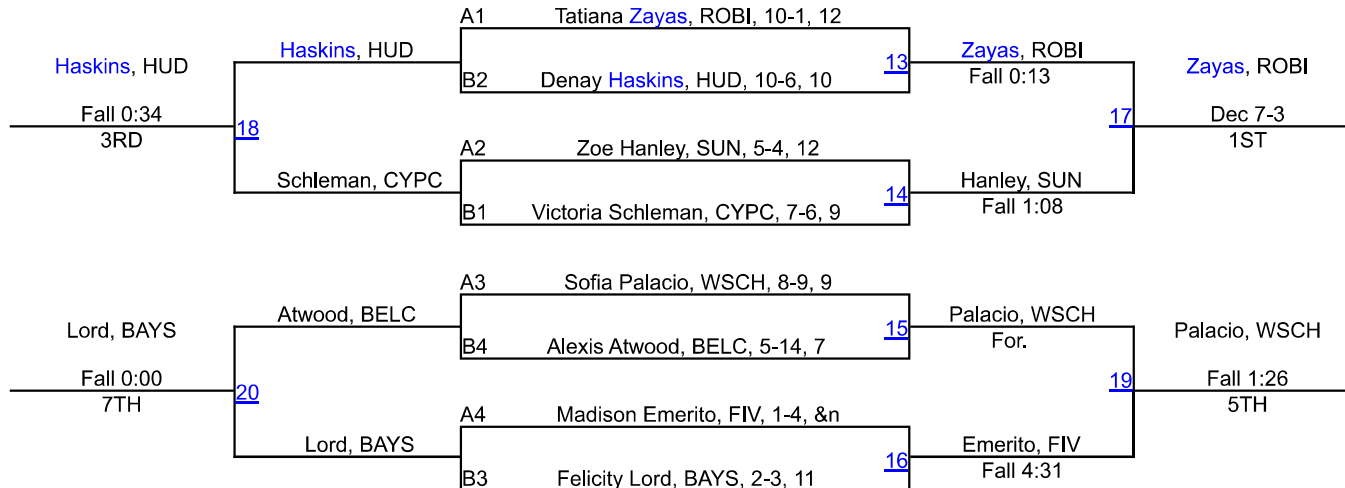

1st Annual Lady Buccaneer Invitational

125

Round 1

Zayas, ROBI
Emerito, FIV **1** Zayas, ROBI
Fall 0:00

Hanley, SUN
Palacio, WSCH **2** Hanley, SUN
Fall 0:35

Haskins, HUD
Lord, BAYS **3** Haskins, HUD
Fall 0:00

Schleman, CYPC
Atwood, BELC **4** Schleman, CYPC
Fall 1:17

Round 2

POOL A

Zayas, ROBI
Palacio, WSCH **5** Zayas, ROBI
Fall 3:28

Hanley, SUN
Emerito, FIV **6** Hanley, SUN
Fall 3:49

POOL B

Haskins, HUD
Atwood, BELC **7** Haskins, HUD
Fall 2:15

Schleman, CYPC
Lord, BAYS **8** Schleman, CYPC
Fall 2:52

Round 3

Zayas, ROBI
Hanley, SUN **9** Zayas, ROBI
Fall 1:43

Palacio, WSCH
Emerito, FIV **10** Palacio, WSCH
Fall 2:00

Haskins, HUD
Schleman, CYPC **11** Schleman, CYPC
Fall 3:27

Atwood, BELC
Lord, BAYS **12** Lord, BAYS
Inj. 0:39

FINALS