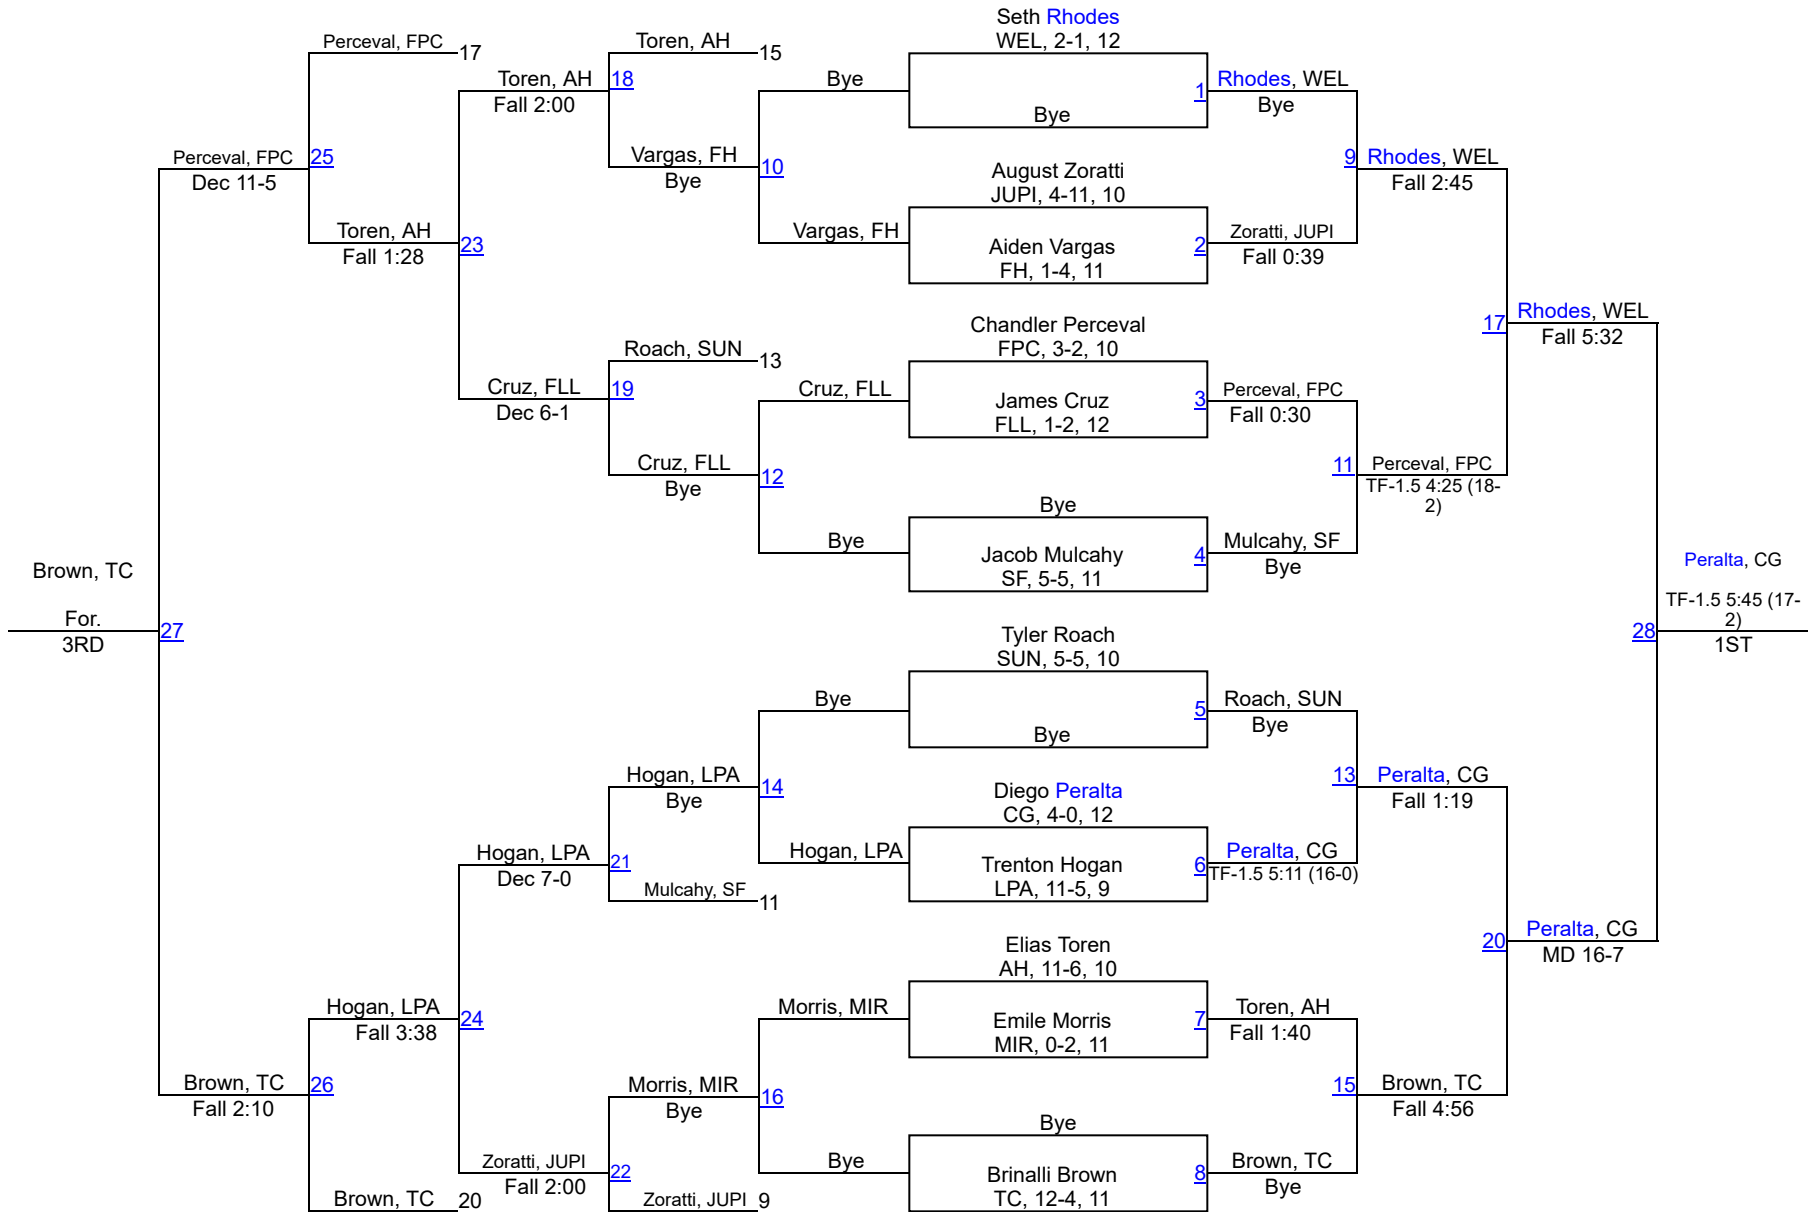

JUPITER INVITATIONAL IBT

Team Scores		
1	Cardinal Gibbons	235.5
2	Treasure Coast	171.0
3	American Heritage	152.0
4	Wellington	143.0
5	Ft. Pierce Central	136.5
6	Miramar	101.0
7	Riverdale	98.0
8	Belen Jesuit	62.5
9	Jupiter	53.0
10	Ft. Lauderdale	47.0
11	Lincoln Park Academy	42.0
12	Forest Hill	35.0
13	Martin County	18.0
13	Suncoast	18.0
15	South Fork	9.0

Jupiter Invitational Day 2 IBT

106 Red

Jupiter Invitational Day 2 IBT

113 Red

Jupiter Invitational Day 2 IBT

120 Red

Jupiter Invitational Day 2 IBT

126 Red

Jupiter Invitational Day 2 IBT

132 Red

Jupiter Invitational Day 2 IBT

138 Red

Jupiter Invitational Day 2 IBT

145 Red

Jupiter Invitational Day 2 IBT

160 Red

Jupiter Invitational Day 2 IBT

170 Red

Jupiter Invitational Day 2 IBT

182 Red

Jupiter Invitational Day 2 IBT

195 Red

Jupiter Invitational Day 2 IBT

220 Red