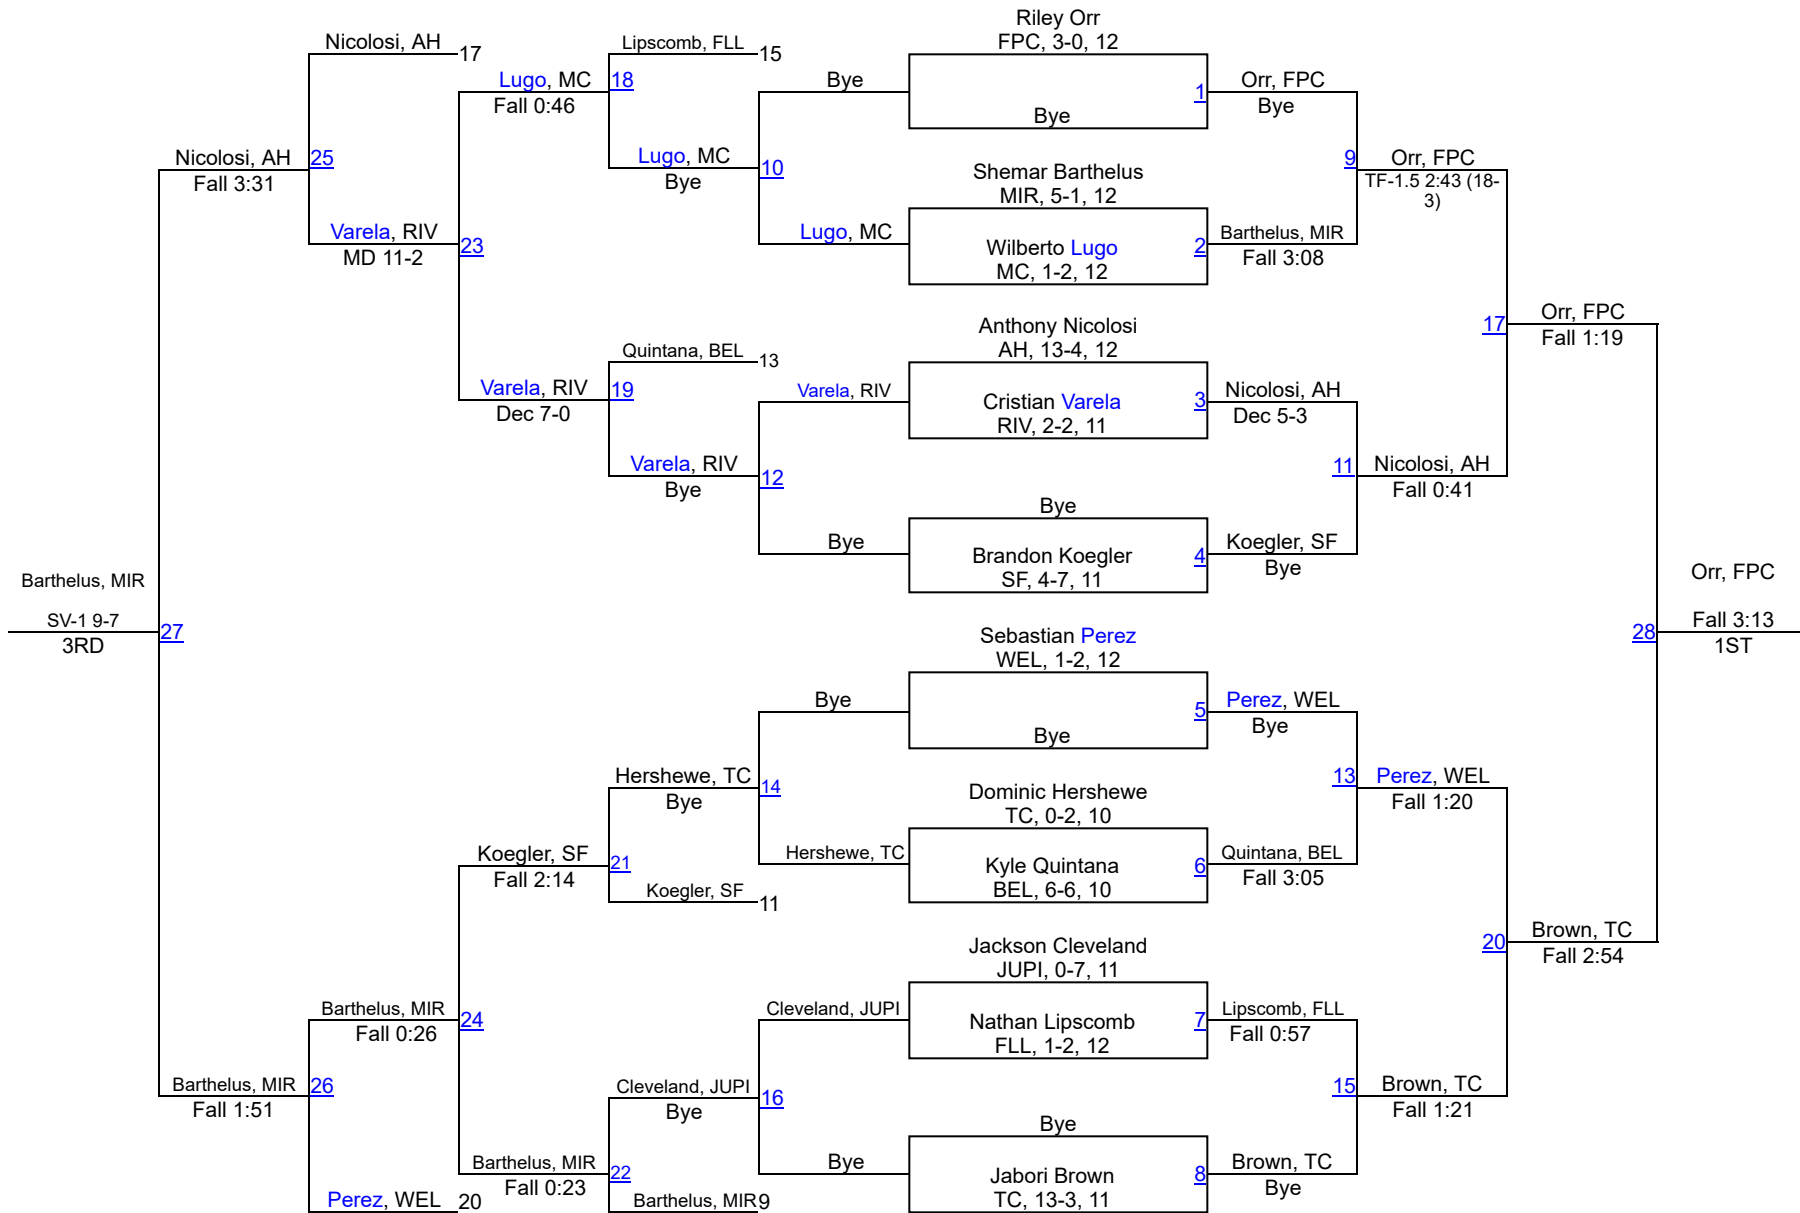

JUPITER INVITATIONAL IBT

Team Scores		
1	Cardinal Gibbons	235.5
2	Treasure Coast	171.0
3	American Heritage	152.0
4	Wellington	143.0
5	Ft. Pierce Central	136.5
6	Miramar	101.0
7	Riverdale	98.0
8	Belen Jesuit	62.5
9	Jupiter	53.0
10	Ft. Lauderdale	47.0
11	Lincoln Park Academy	42.0
12	Forest Hill	35.0
13	Martin County	18.0
13	Suncoast	18.0
15	South Fork	9.0

Jupiter Invitational Day 2 IBT

106 Red

Jupiter Invitational Day 2 IBT

113 Red

Jupiter Invitational Day 2 IBT

120 Red

Jupiter Invitational Day 2 IBT

126 Red

Jupiter Invitational Day 2 IBT

132 Red

Jupiter Invitational Day 2 IBT

138 Red

Jupiter Invitational Day 2 IBT

145 Red

Jupiter Invitational Day 2 IBT

160 Red

Jupiter Invitational Day 2 IBT

170 Red

Jupiter Invitational Day 2 IBT

182 Red

Jupiter Invitational Day 2 IBT

195 Red

Jupiter Invitational Day 2 IBT

220 Red