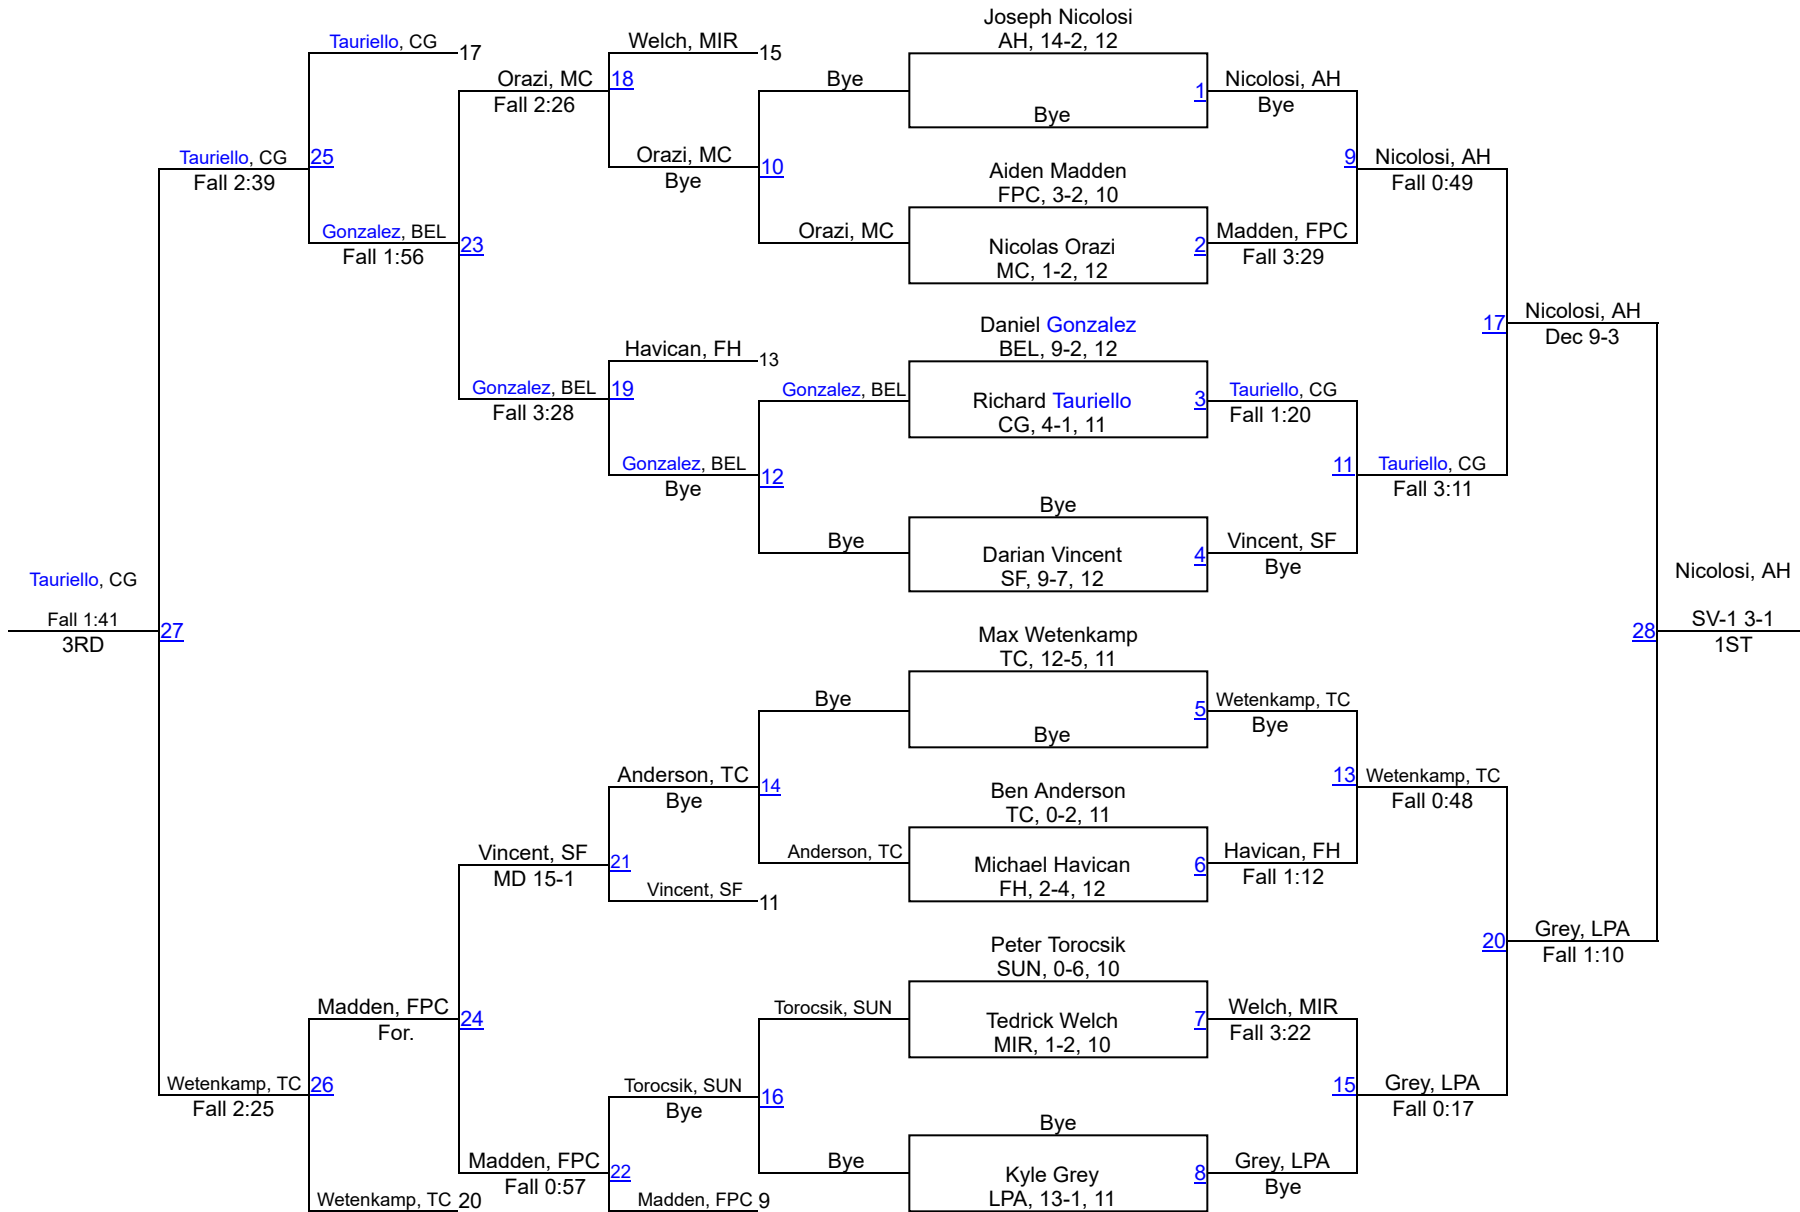

JUPITER INVITATIONAL IBT

Team Scores		
1	Cardinal Gibbons	235.5
2	Treasure Coast	171.0
3	American Heritage	152.0
4	Wellington	143.0
5	Ft. Pierce Central	136.5
6	Miramar	101.0
7	Riverdale	98.0
8	Belen Jesuit	62.5
9	Jupiter	53.0
10	Ft. Lauderdale	47.0
11	Lincoln Park Academy	42.0
12	Forest Hill	35.0
13	Martin County	18.0
13	Suncoast	18.0
15	South Fork	9.0

Jupiter Invitational Day 2 IBT

106 Red

Jupiter Invitational Day 2 IBT

113 Red

Jupiter Invitational Day 2 IBT

120 Red

Jupiter Invitational Day 2 IBT

126 Red

Jupiter Invitational Day 2 IBT

132 Red

Jupiter Invitational Day 2 IBT

138 Red

Jupiter Invitational Day 2 IBT

145 Red

Jupiter Invitational Day 2 IBT

160 Red

Jupiter Invitational Day 2 IBT

170 Red

Jupiter Invitational Day 2 IBT

182 Red

Jupiter Invitational Day 2 IBT

195 Red

Jupiter Invitational Day 2 IBT

220 Red