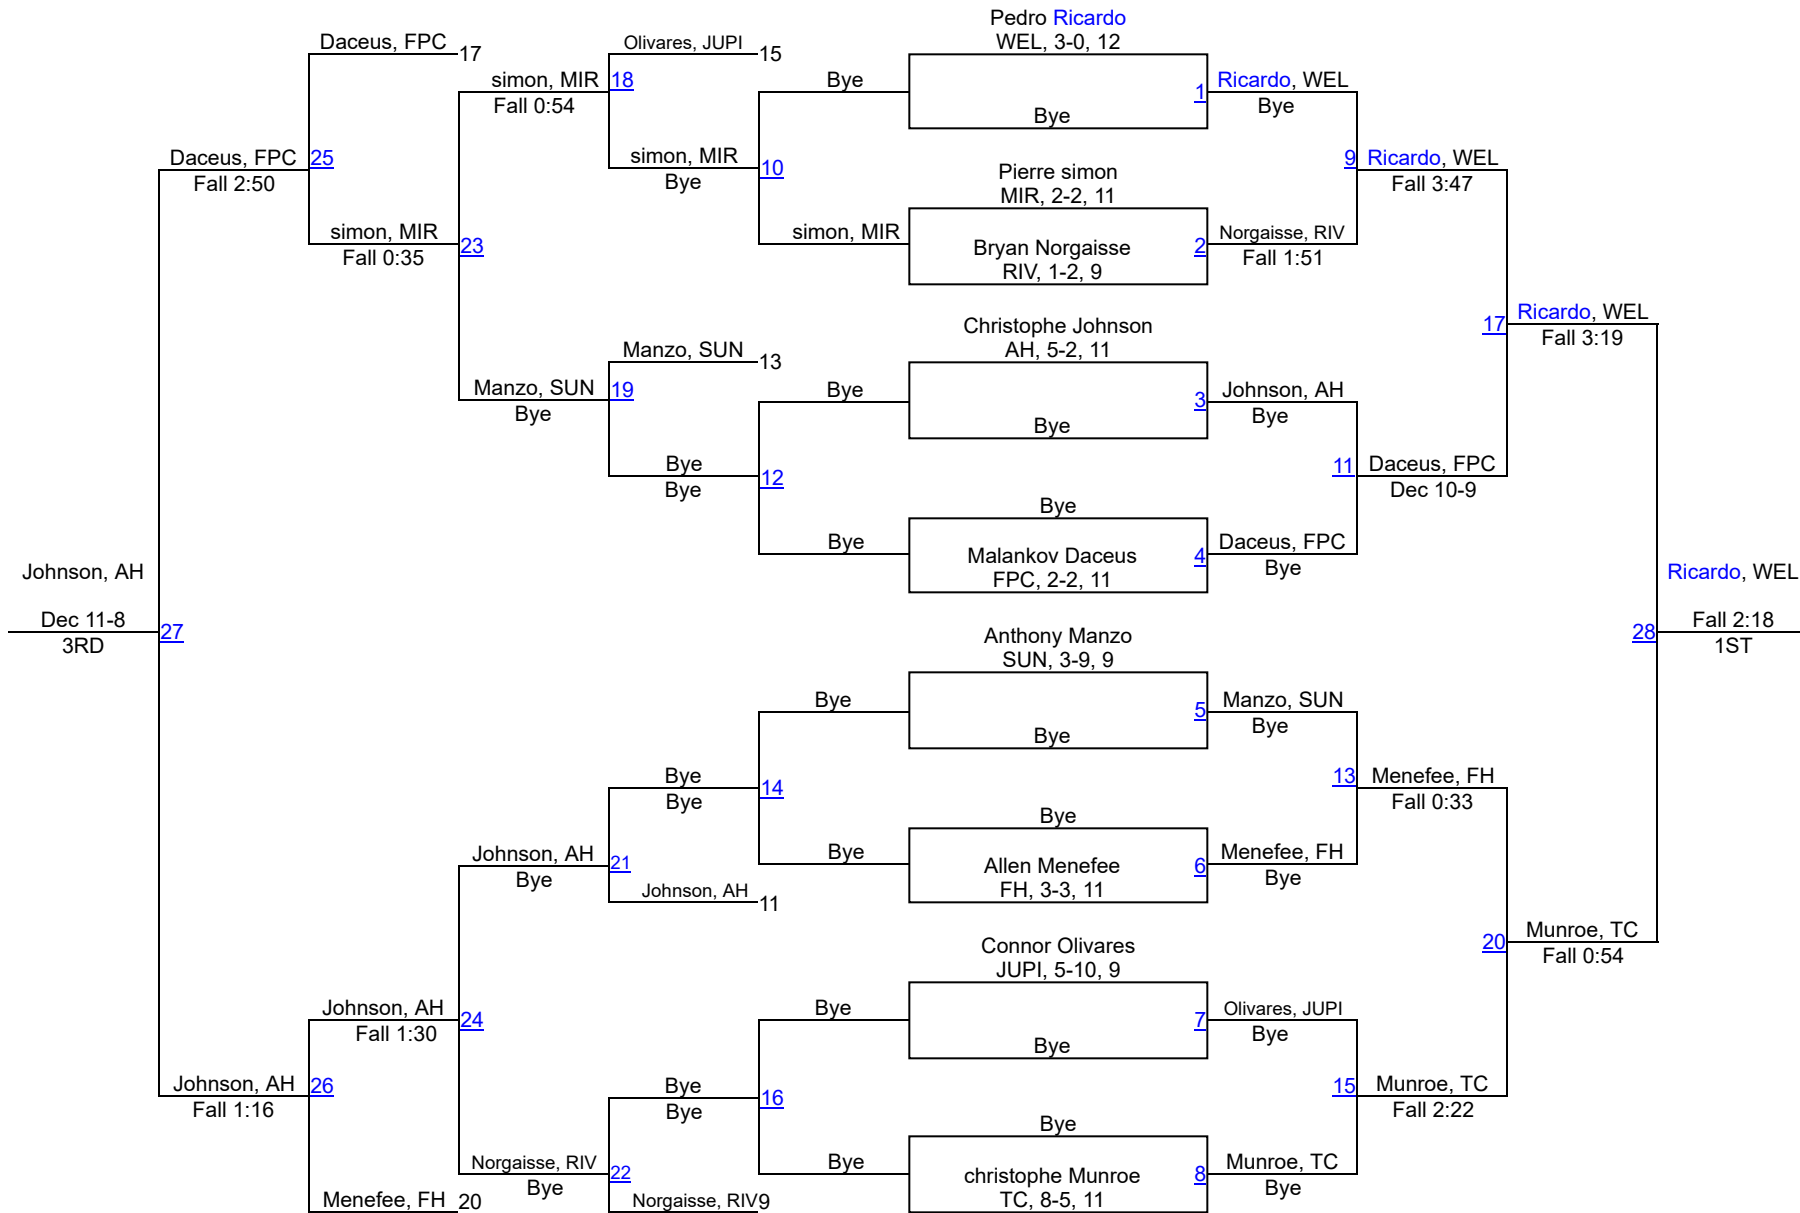

JUPITER INVITATIONAL IBT

Team Scores		
1	Cardinal Gibbons	235.5
2	Treasure Coast	171.0
3	American Heritage	152.0
4	Wellington	143.0
5	Ft. Pierce Central	136.5
6	Miramar	101.0
7	Riverdale	98.0
8	Belen Jesuit	62.5
9	Jupiter	53.0
10	Ft. Lauderdale	47.0
11	Lincoln Park Academy	42.0
12	Forest Hill	35.0
13	Martin County	18.0
13	Suncoast	18.0
15	South Fork	9.0

Jupiter Invitational Day 2 IBT

132 Red

Jupiter Invitational Day 2 IBT

138 Red

Jupiter Invitational Day 2 IBT

145 Red

Jupiter Invitational Day 2 IBT

160 Red

Jupiter Invitational Day 2 IBT

170 Red

Jupiter Invitational Day 2 IBT

182 Red

Jupiter Invitational Day 2 IBT

195 Red

Jupiter Invitational Day 2 IBT

220 Red

Jupiter Invitational Day 2 IBT

285 Red