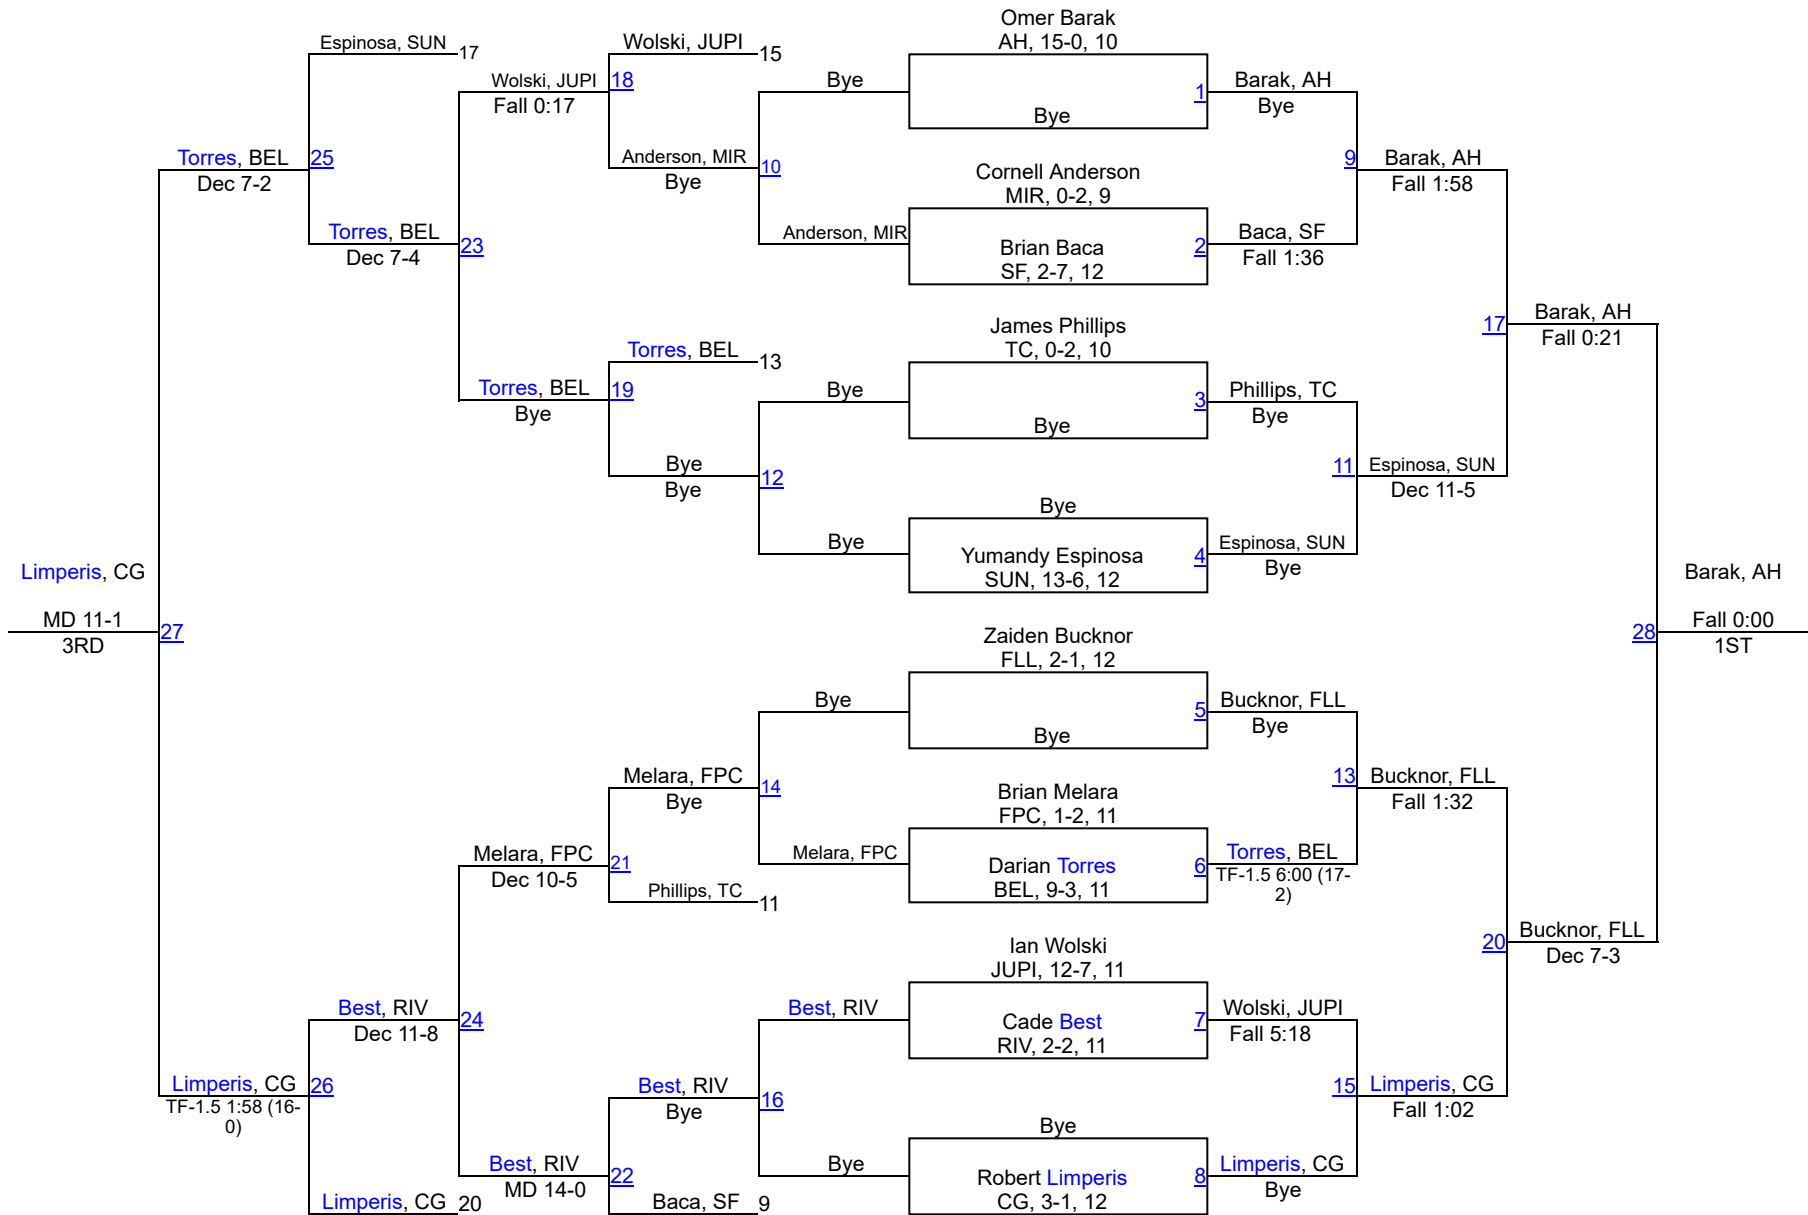

JUPITER INVITATIONAL IBT

Team Scores		
1	Cardinal Gibbons	235.5
2	Treasure Coast	171.0
3	American Heritage	152.0
4	Wellington	143.0
5	Ft. Pierce Central	136.5
6	Miramar	101.0
7	Riverdale	98.0
8	Belen Jesuit	62.5
9	Jupiter	53.0
10	Ft. Lauderdale	47.0
11	Lincoln Park Academy	42.0
12	Forest Hill	35.0
13	Martin County	18.0
13	Suncoast	18.0
15	South Fork	9.0

Jupiter Invitational Day 2 IBT

106 Red

Jupiter Invitational Day 2 IBT

113 Red

Jupiter Invitational Day 2 IBT

120 Red

Jupiter Invitational Day 2 IBT

126 Red

Jupiter Invitational Day 2 IBT

132 Red

Jupiter Invitational Day 2 IBT

138 Red

Jupiter Invitational Day 2 IBT

145 Red

Jupiter Invitational Day 2 IBT

160 Red

Jupiter Invitational Day 2 IBT

170 Red

Jupiter Invitational Day 2 IBT

182 Red

Jupiter Invitational Day 2 IBT

195 Red

Jupiter Invitational Day 2 IBT

220 Red